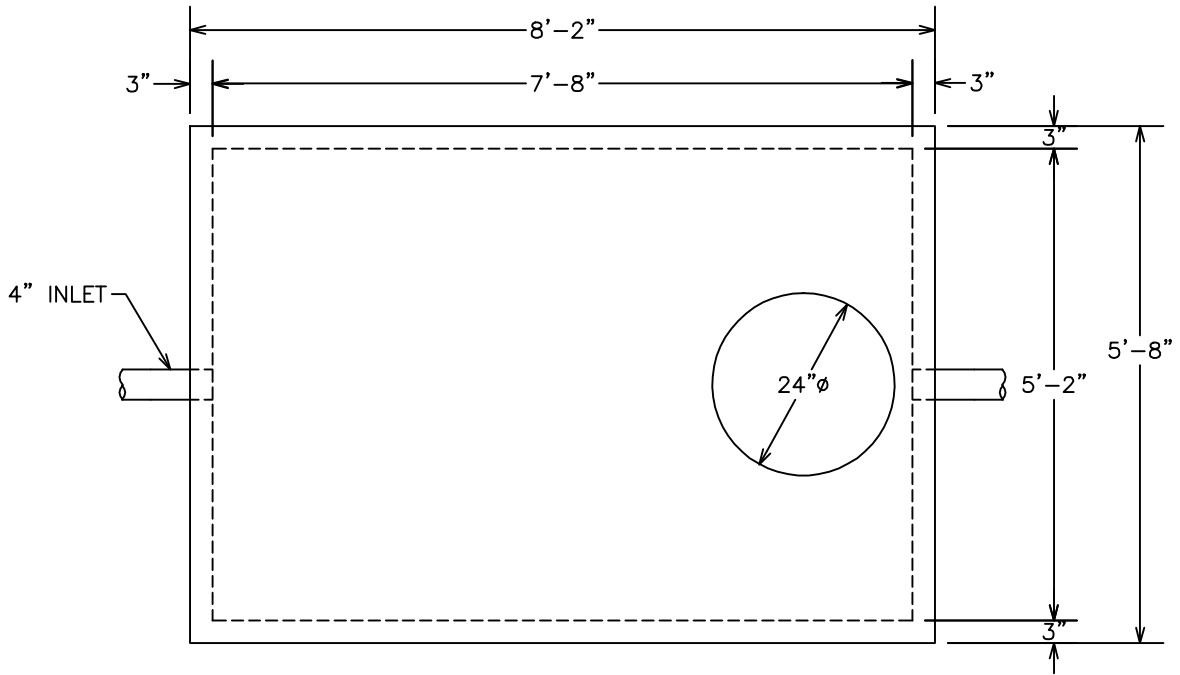

MONARCH

MONARCH PRODUCTS COMPANY, INC.
YORK HAVEN, PA.

-PLAN-

-SECTION-

DIMENSION TABLE

'A'	'B'	'C'	DOSE
3"	13"	16"	320 GAL.
4"	17"	19"	420 GAL.

1000 GALLON RECTANGULAR TANK

DWG. S-1000