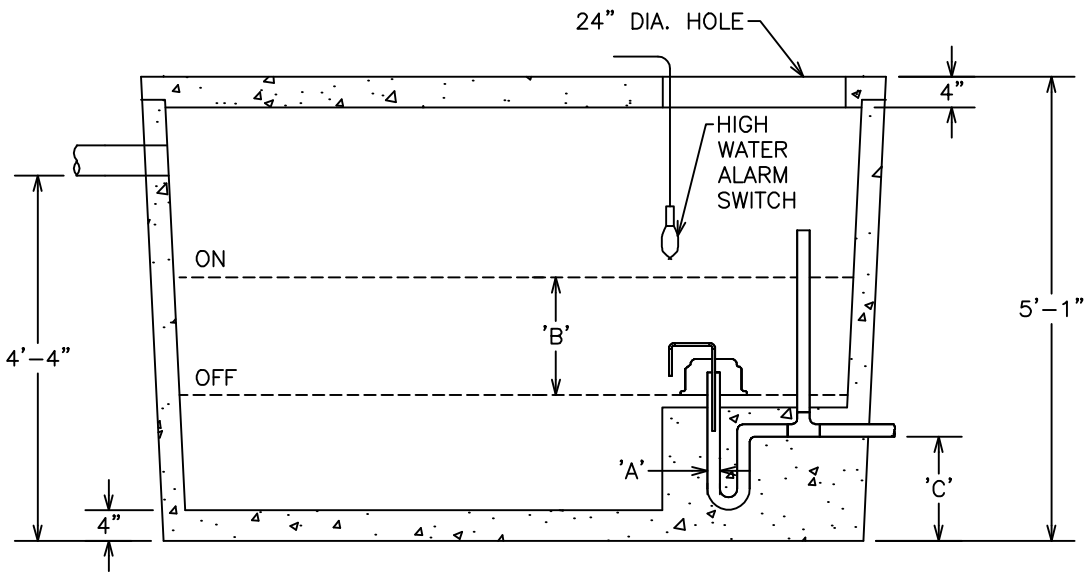

MONARCH

MONARCH PRODUCTS COMPANY, INC.
YORK HAVEN, PA.

-PLAN-

-SECTION-

DIMENSION TABLE

'A'	'B'	'C'	DOSE
3"	13"	16"	320 GAL.
4"	17"	19"	420 GAL.

1000 GALLON RECTANGULAR TANK

DWG. S-1000