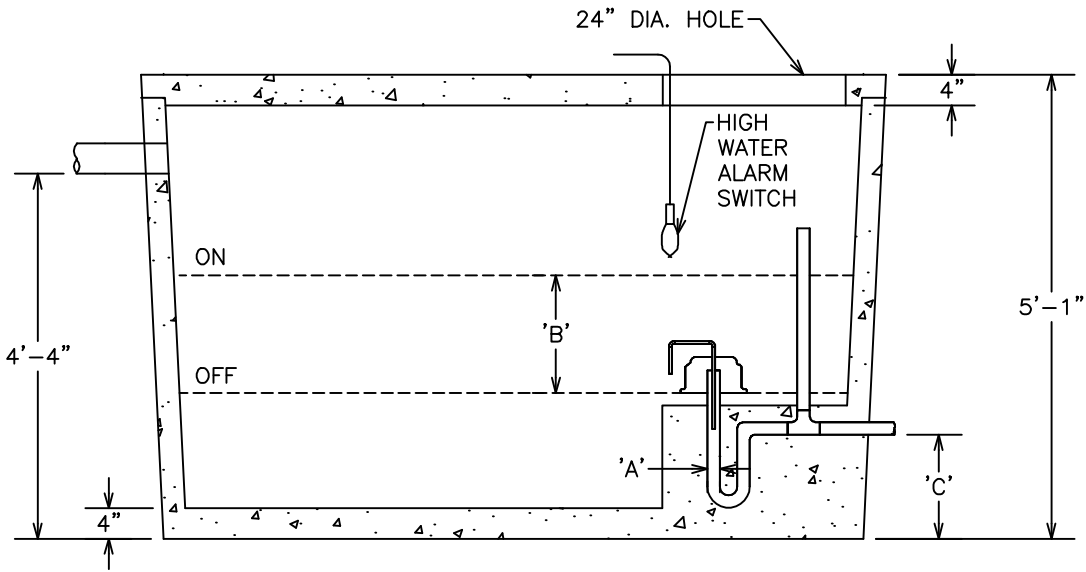

MONARCH

MONARCH PRODUCTS COMPANY, INC.
YORK HAVEN, PA.

-PLAN-

-SECTION-

DIMENSION TABLE

'A'	'B'	'C'	DOSE
3"	13"	16"	320 GAL.
4"	17"	19"	420 GAL.

1000 GALLON RECTANGULAR TANK

DWG. S-1000