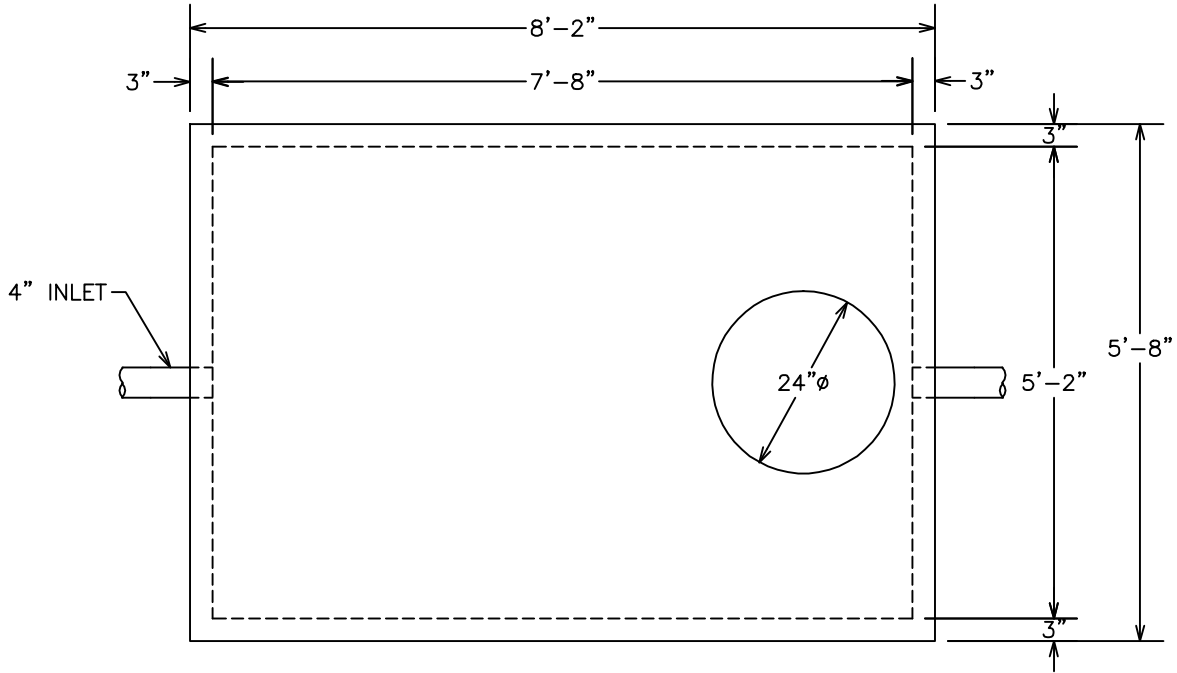

MONARCH

MONARCH PRODUCTS COMPANY, INC.
YORK HAVEN, PA.

-PLAN-

-SECTION-

DIMENSION TABLE

'A'	'B'	'C'	DOSE
3"	13"	16"	320 GAL.
4"	17"	19"	420 GAL.

1000 GALLON RECTANGULAR TANK

DWG. S-1000